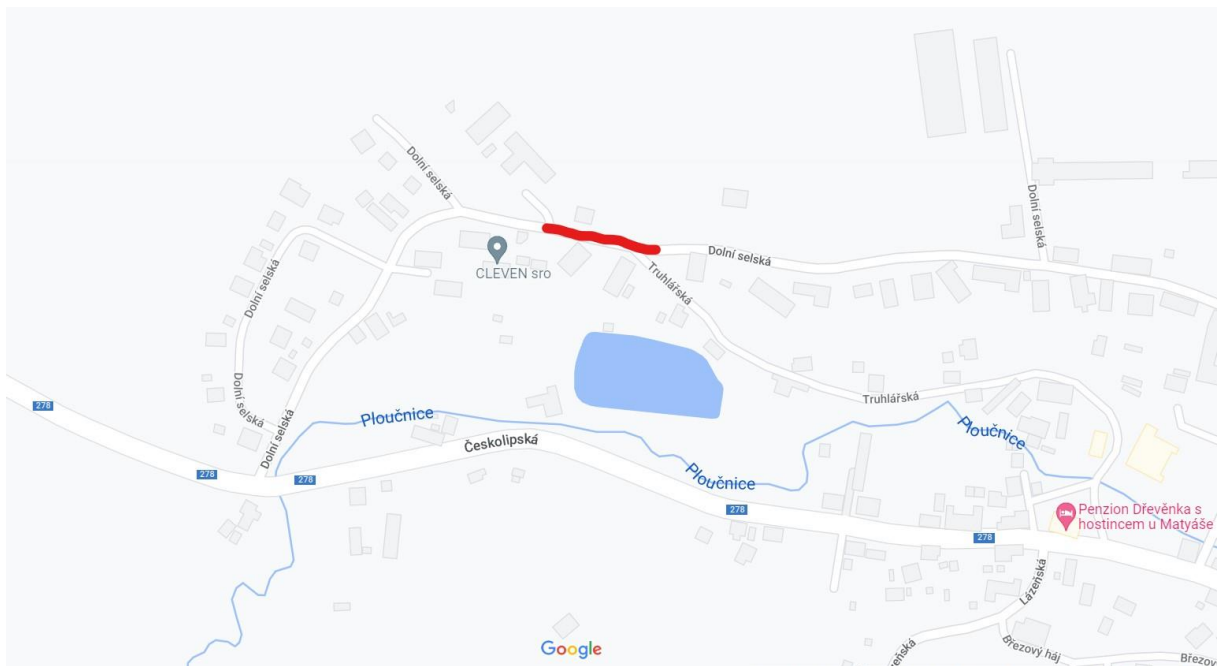

## Oznámení o uzavírce silnice

Vážení občané, tímto vám oznamujeme, že dne **17.10.2022** bude probíhat pokládka asfaltových směsí, v čase od **8:00 – 17:00** nebude na silnici puštěn žádný provoz. Proto prosíme, pokud víte, že budete potřebovat odjet zaparkujte si své vozy před nebo za asfaltovaný úsek. Prosíme o respektování.