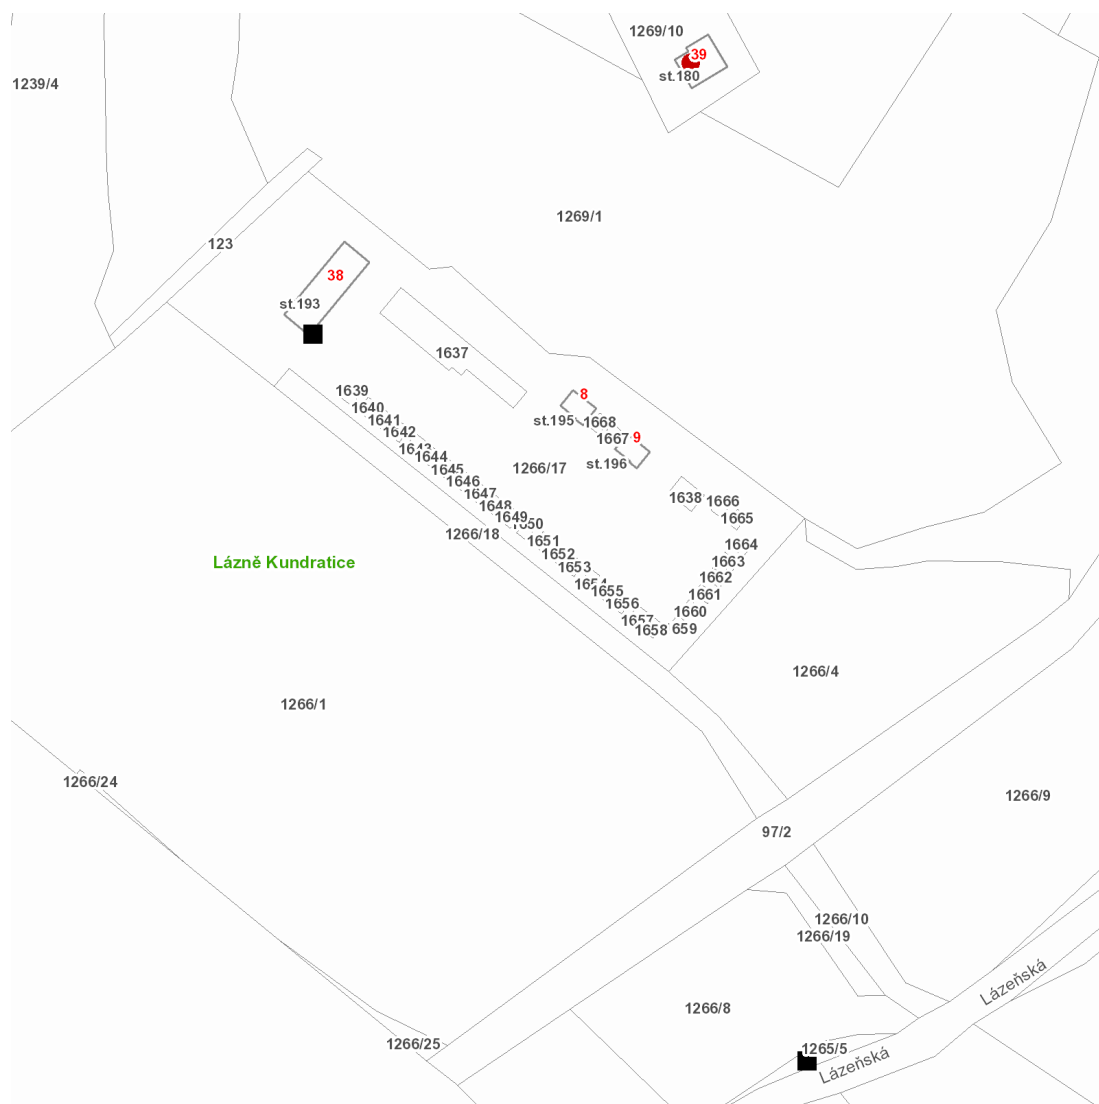

dne **4. 8. 2021** od **7:30** do **13:00** hodin

---

**Plánovaná odstávka zahrnuje tyto lokality:****Osečná (okres Liberec)**

část obce **Lázně Kundratice**  
**Lázeňská: č. p. 39**

---

**UPOZORNĚNÍ**

**Dotčené zařízení distribuční soustavy je nutné i v době odstávky považovat za zařízení pod napětím**, a proto vás žádáme o dodržení všech zásad bezpečnosti a provedení opatření potřebných k zamezení případných škod na zdraví a majetku. | Provozovatelé výroben elektřiny jsou povinni zajistit přerušení dodávky elektřiny z výroby do vypnutého úseku distribuční soustavy.

**dne 4. 8. 2021 od 7:30 do 13:00 hodin****Orientační mapový podklad odstávkou dotčených lokalit****VYSVĚTLIVKY**

- – adresy dotčené odstávkou elektřiny
- – místa připojení k elektrické síti dotčená odstávkou

**INFORMACE ZASLÁNA**

IDDS: r2rbb9r (Město Osečná)