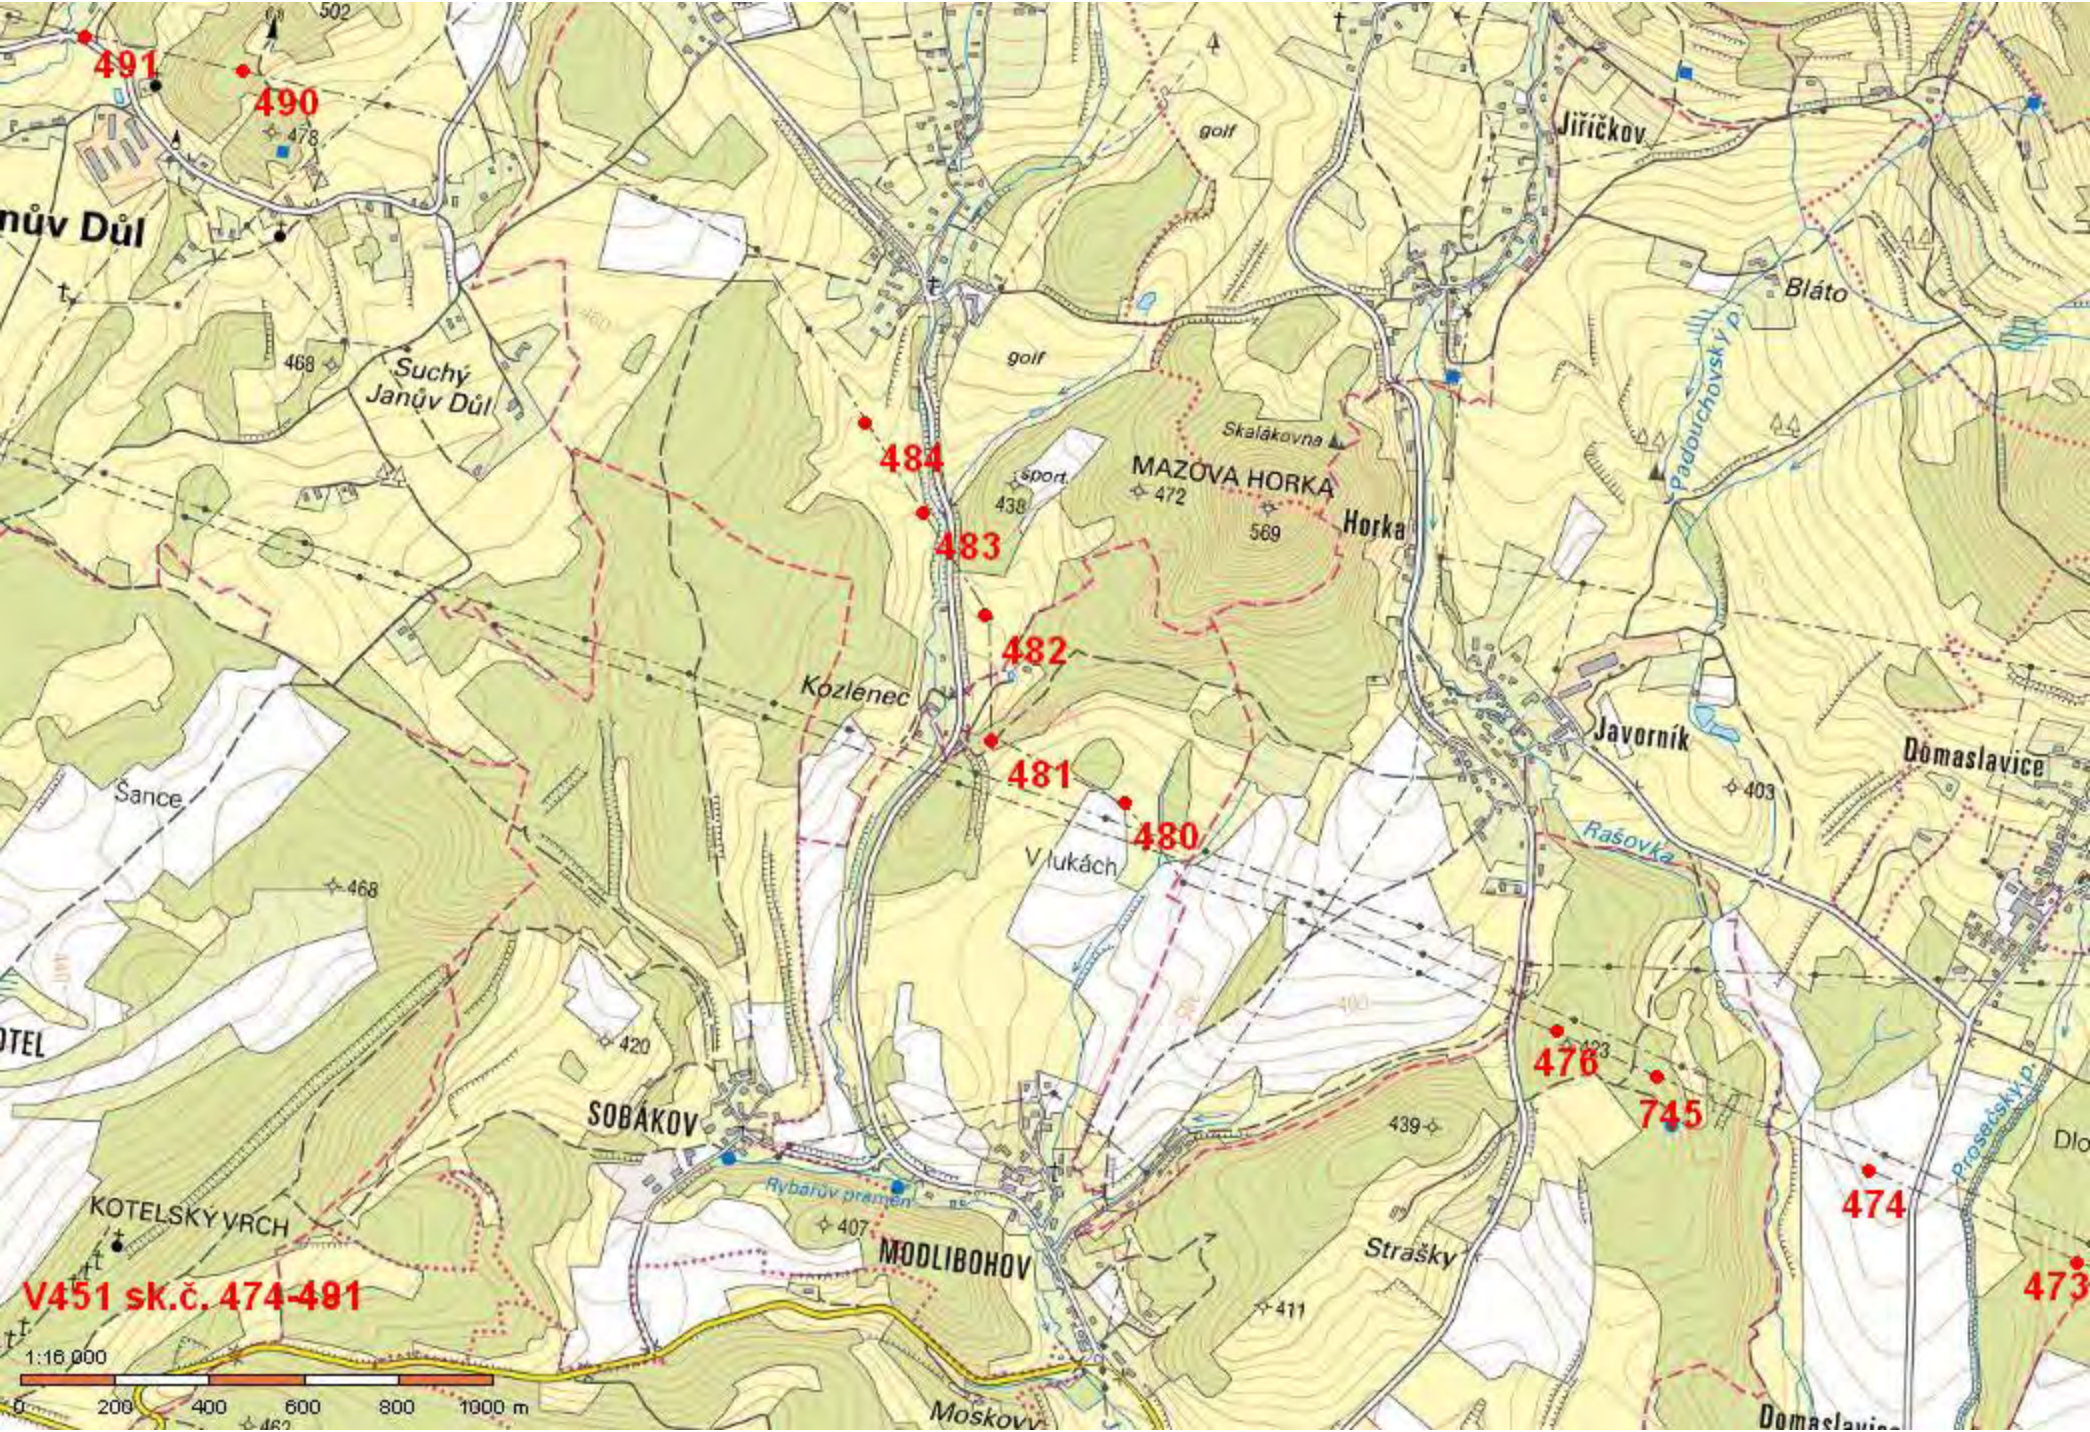

HODKOVICE NAD MOHELKOU

V451 sk.č. 449-454

V451 sk.č. 474-481

V451 sk.č. 491-505

Dubnice

U lípy

373

ÚTĚCHOVICKÝ ŠPIČAK