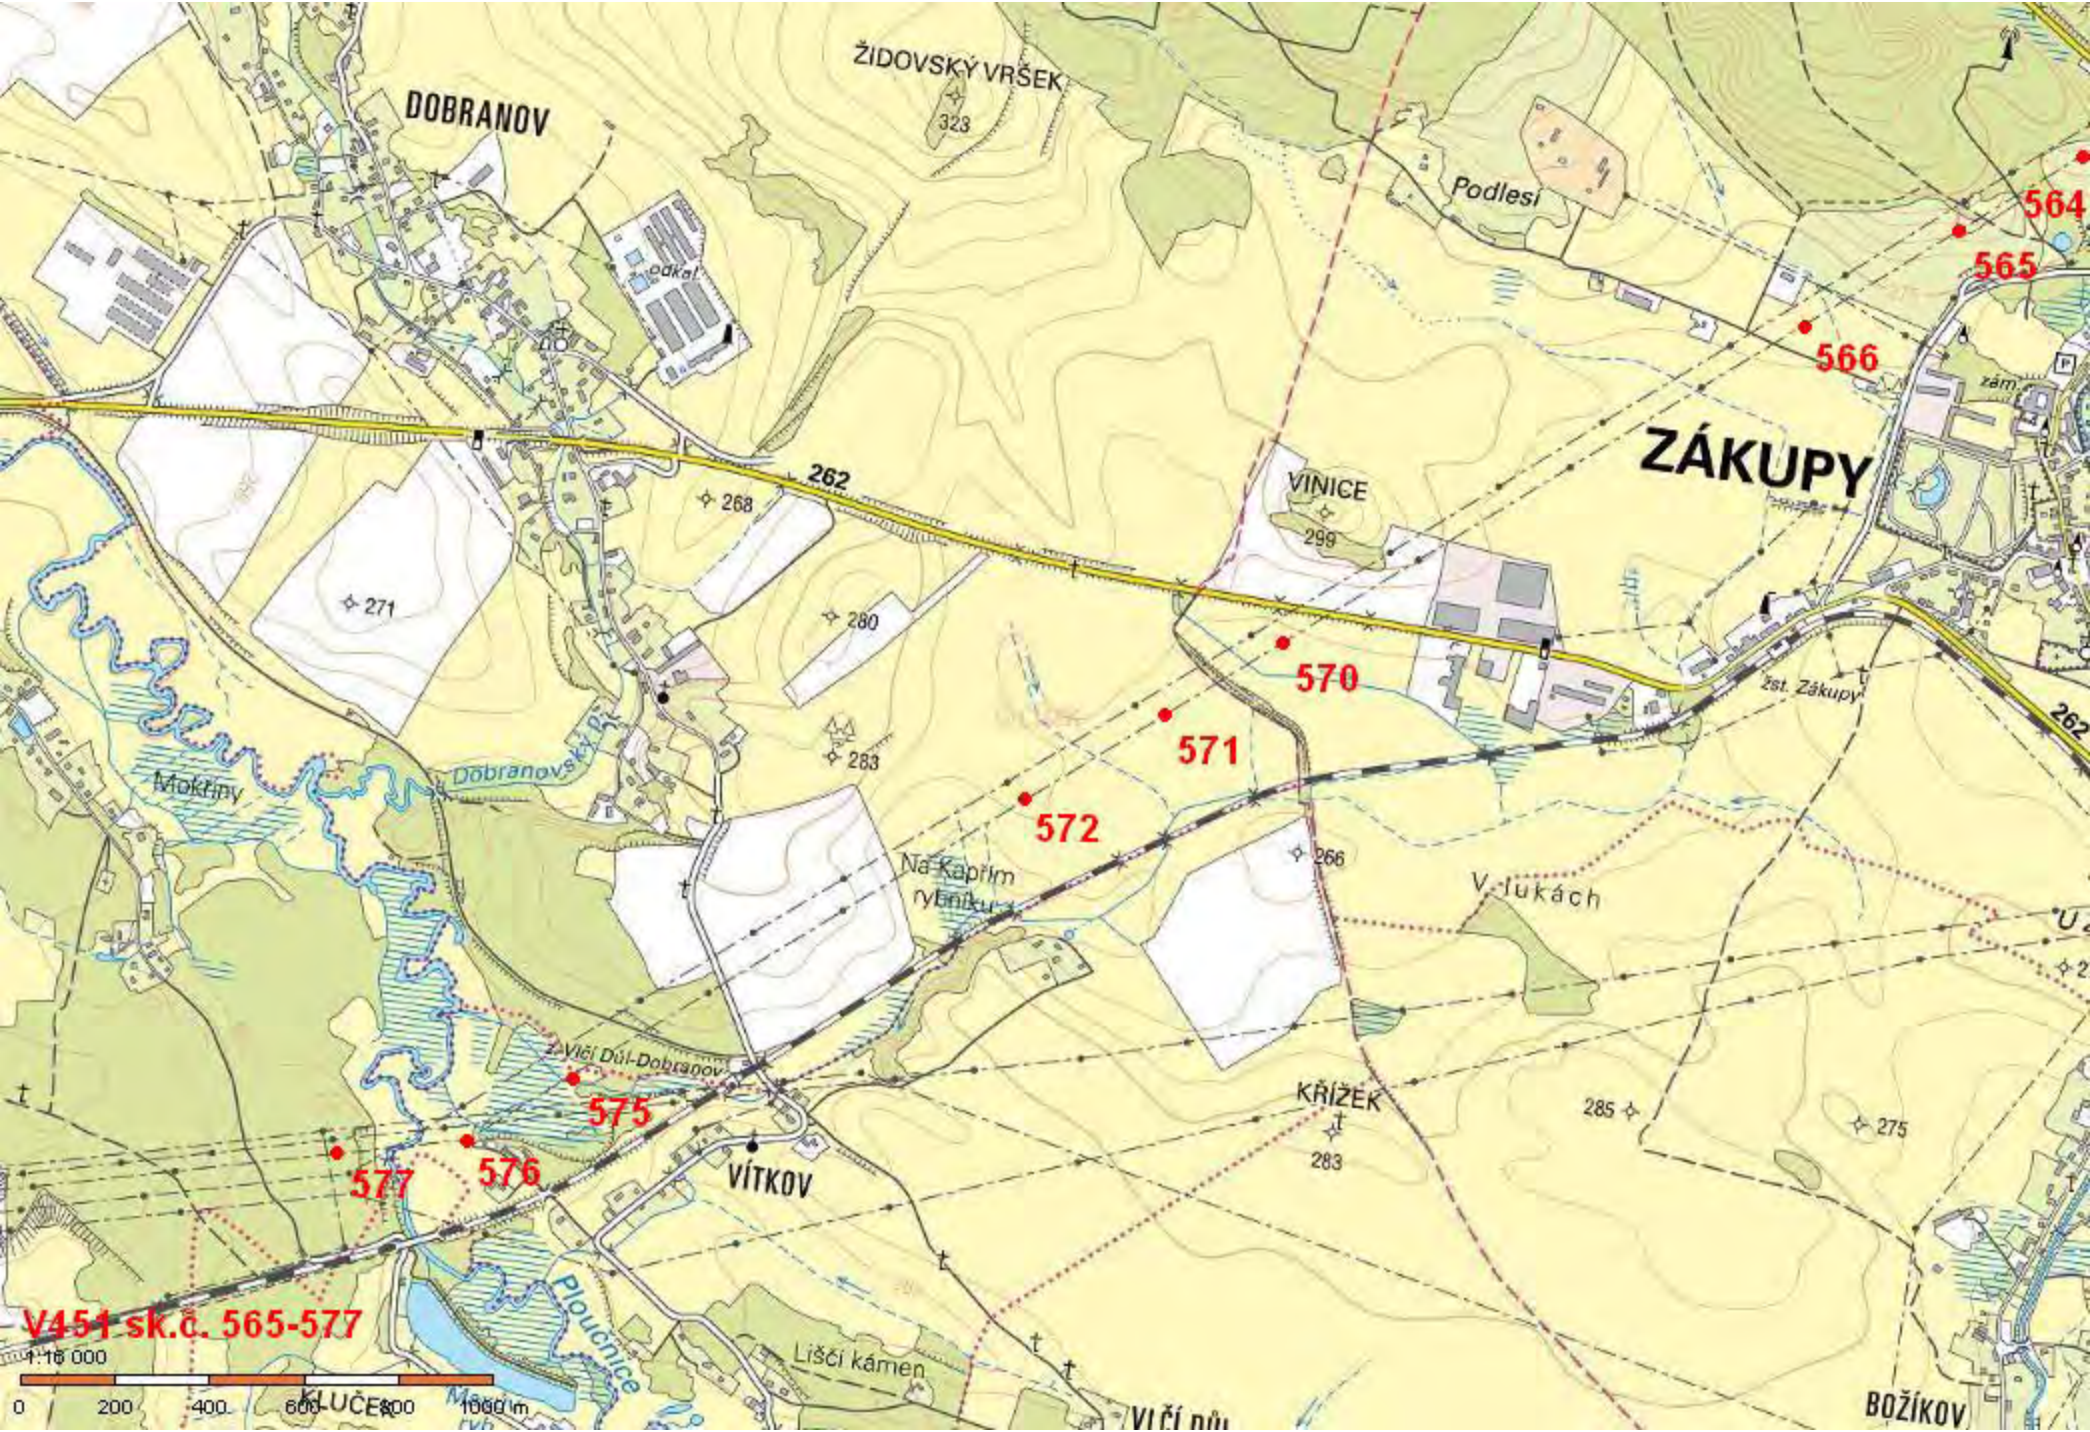

1:16 000

V451 sk.č.559-570

DOBranOV

ŽIDOVSKÝ VRŠEK
323

Podleší

564

565

566