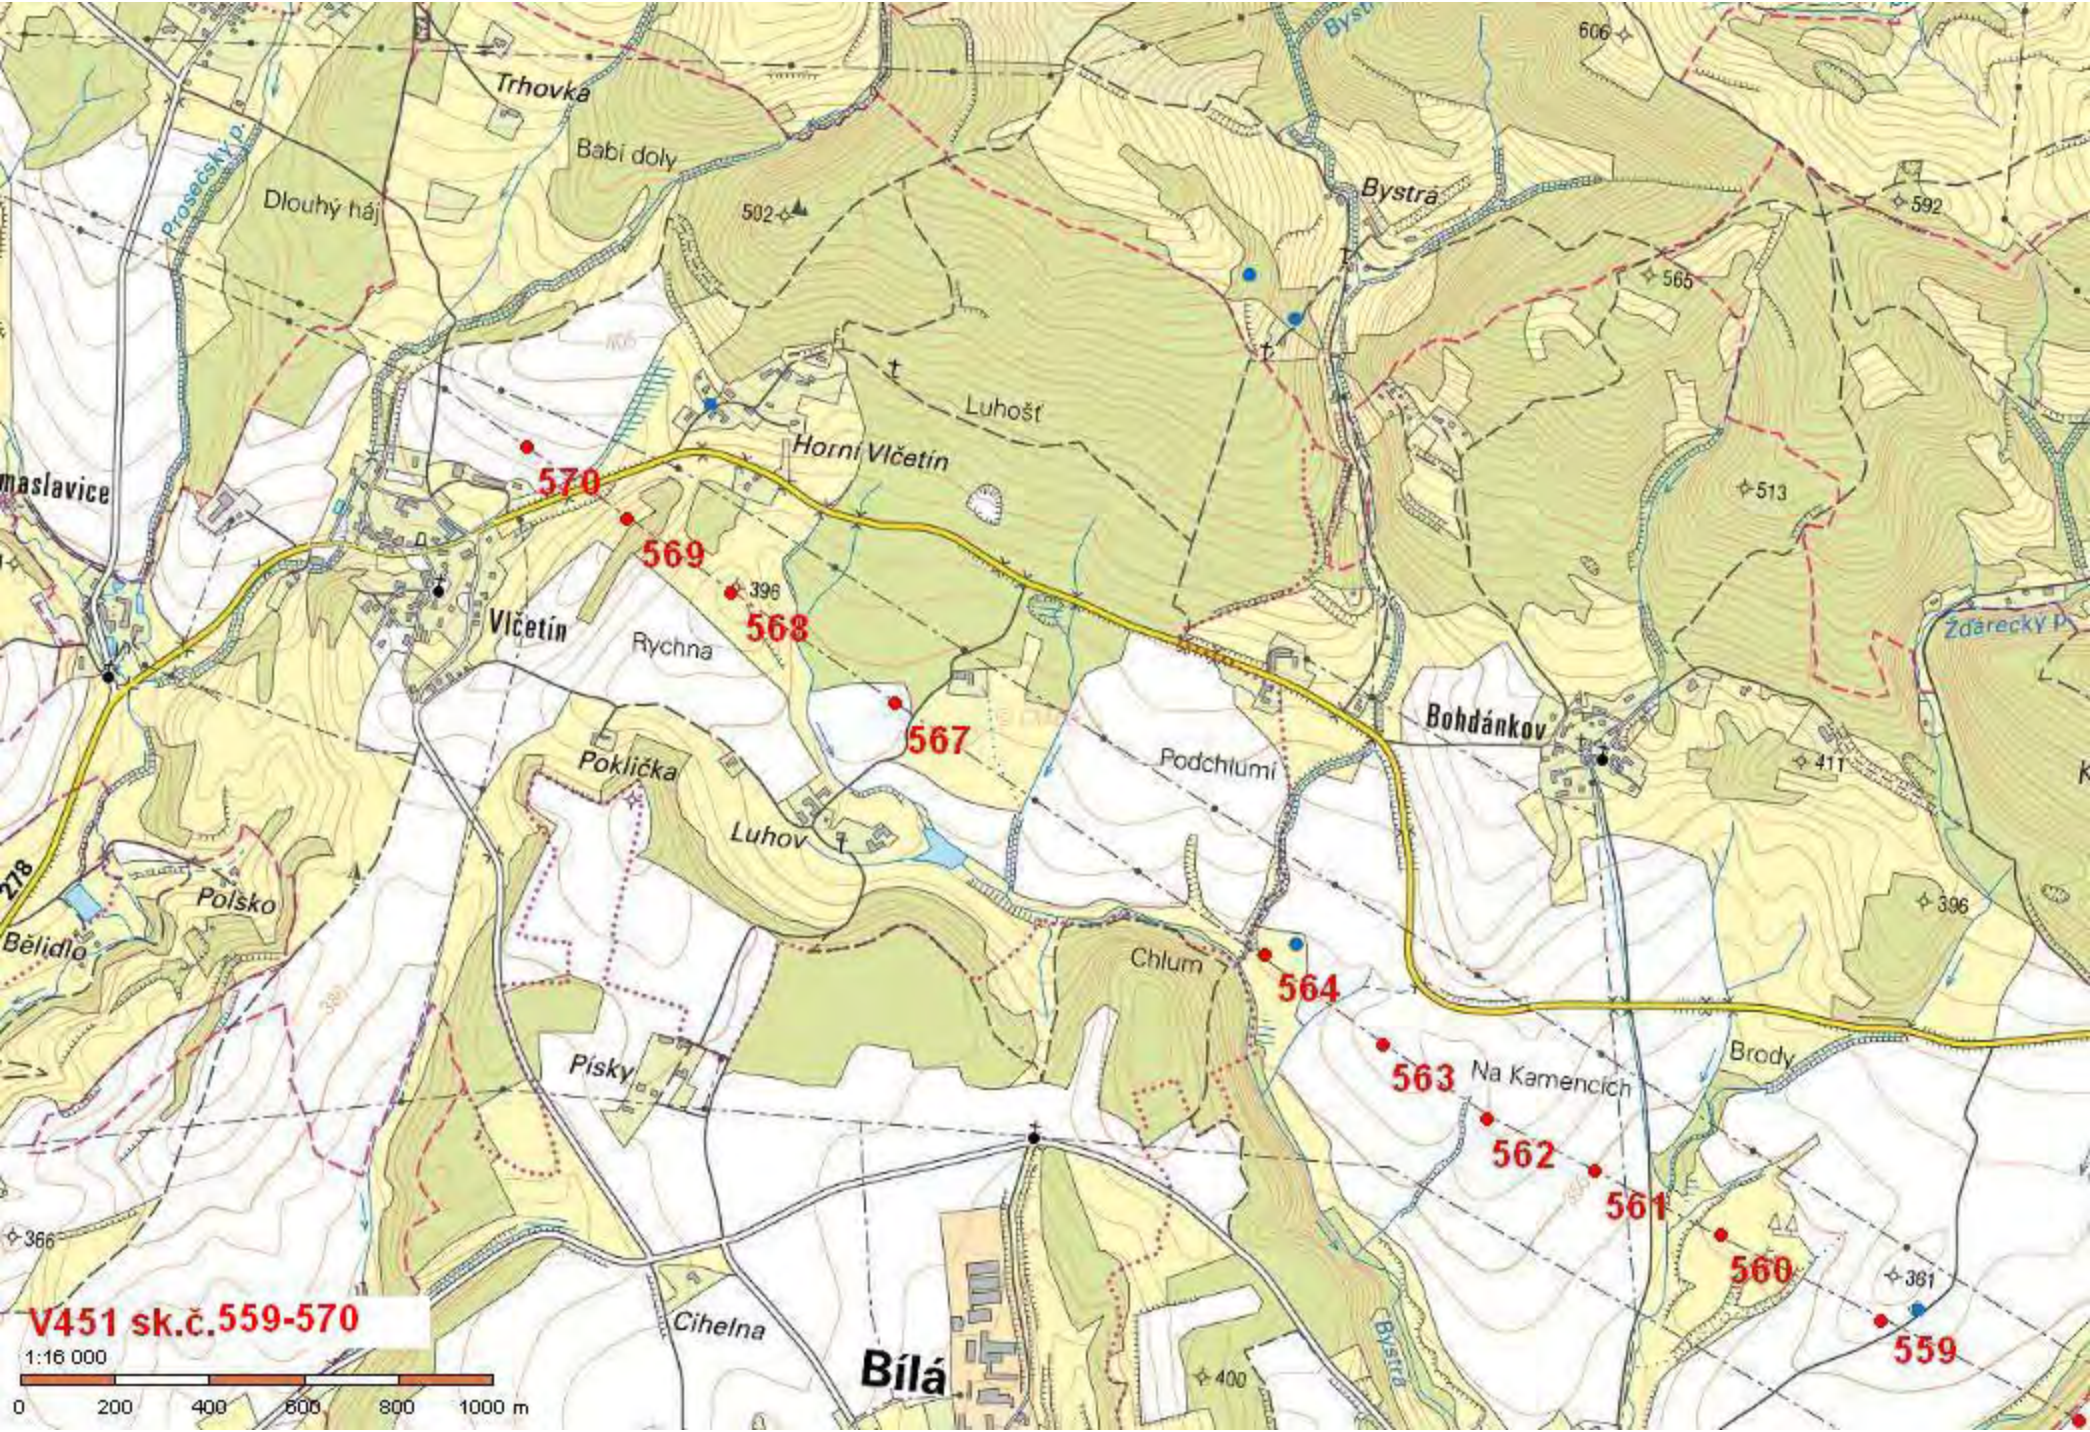

1:16 000

V451 sk.č.559-570

DOBranOV

ŽIDOVSKÝ VRŠEK
323

Podleší

564

565

566