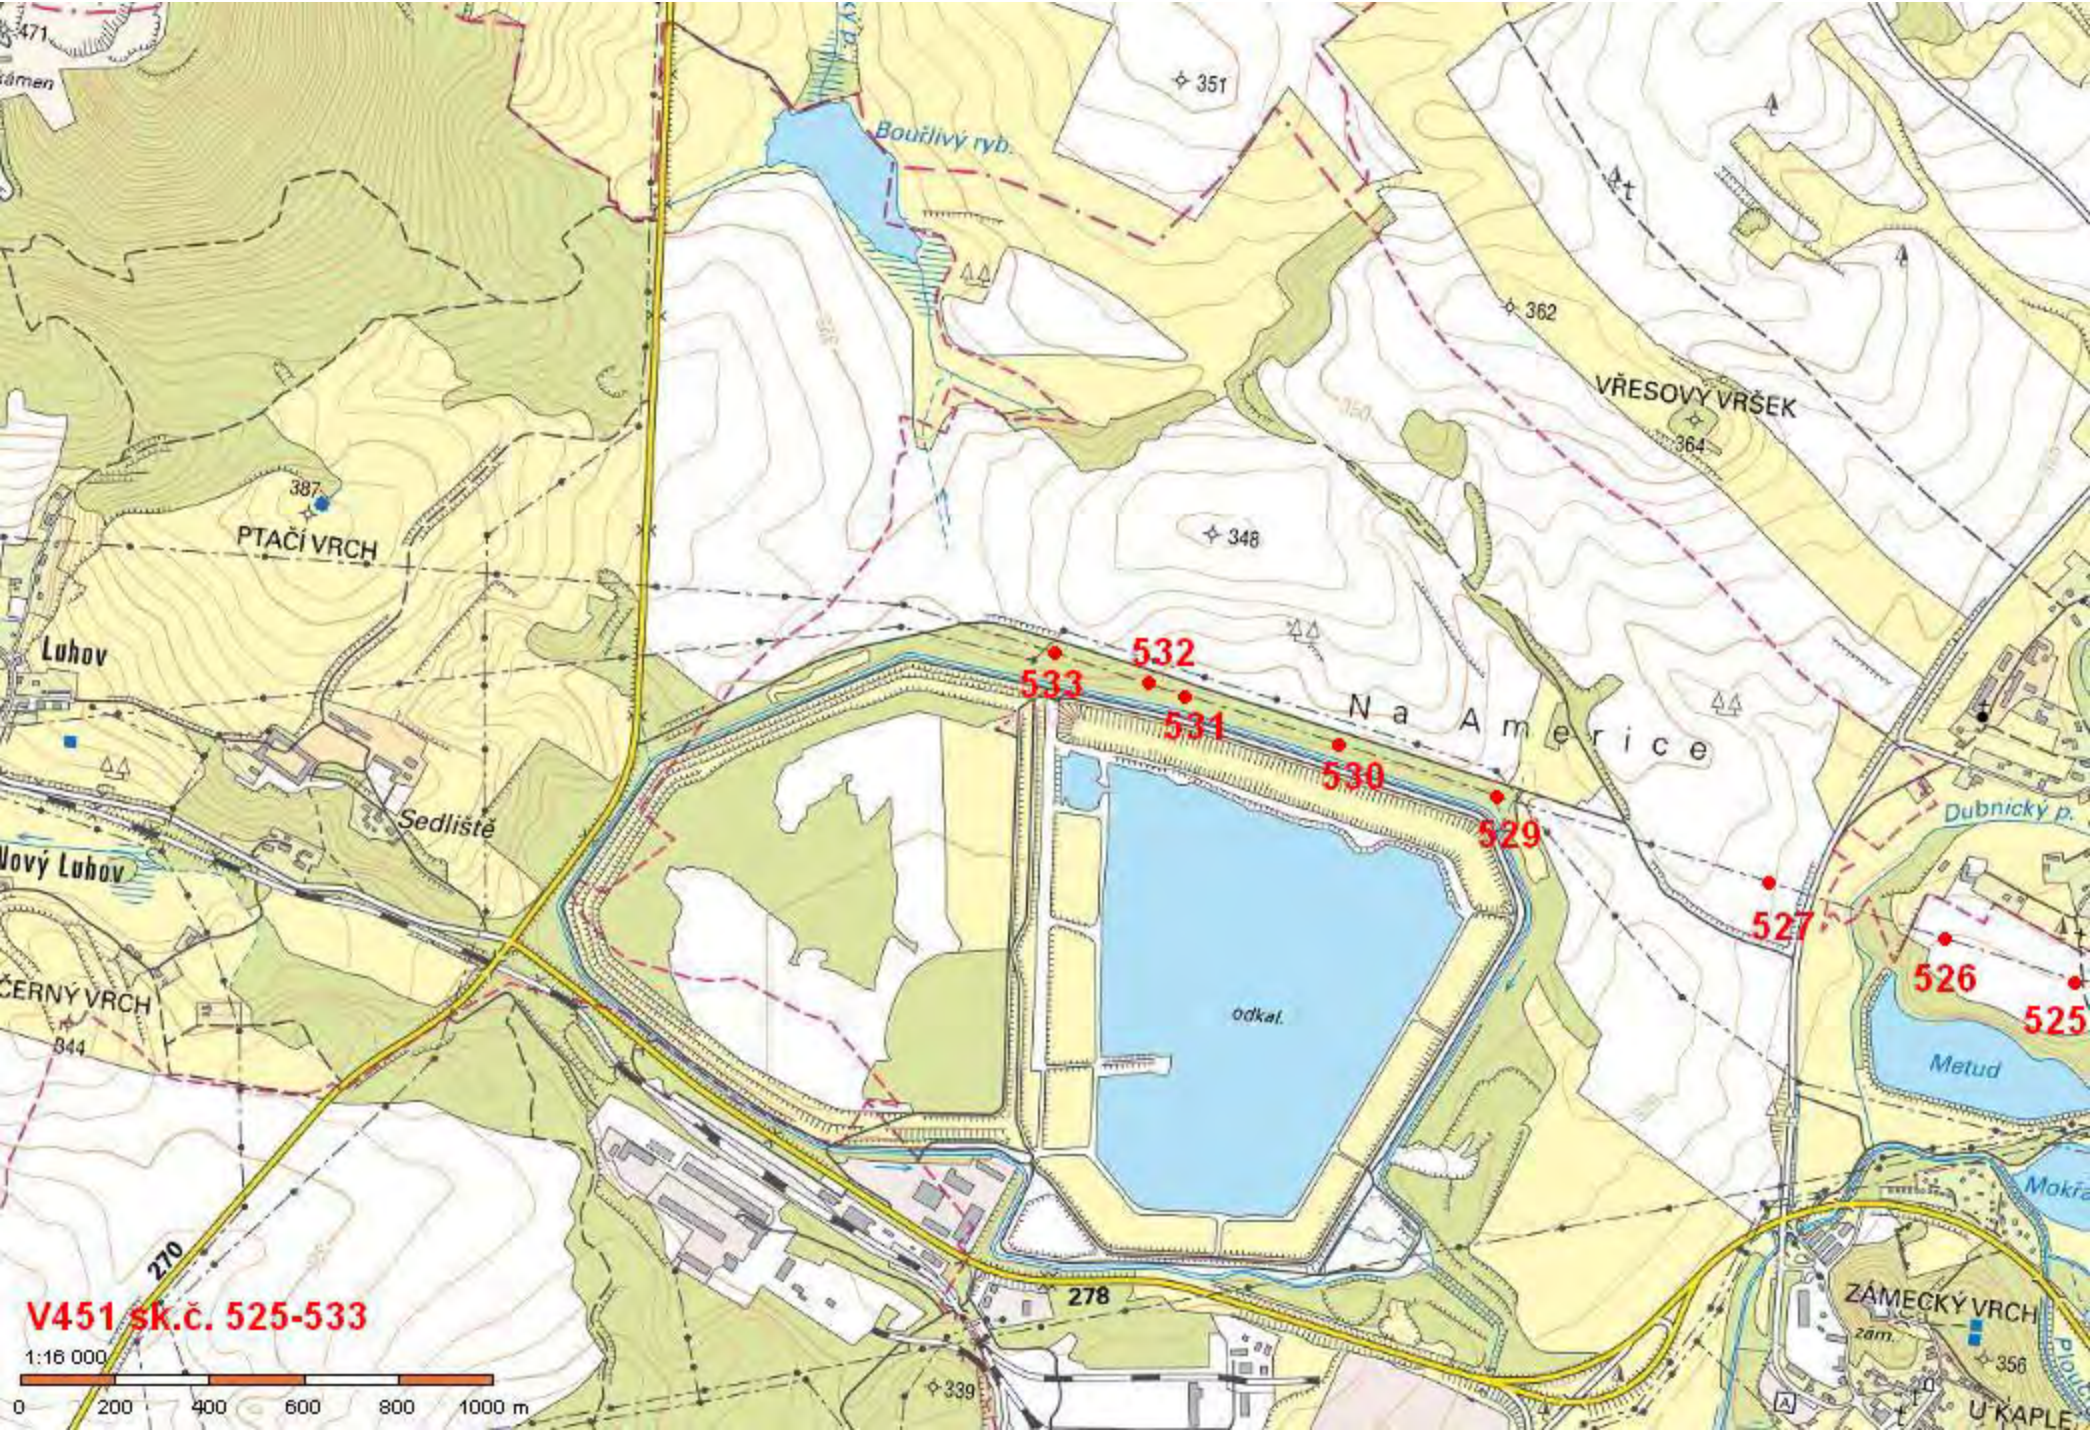

V451 sk.č. 525-533

1:16 000

0 200 400 600 800 1000 m