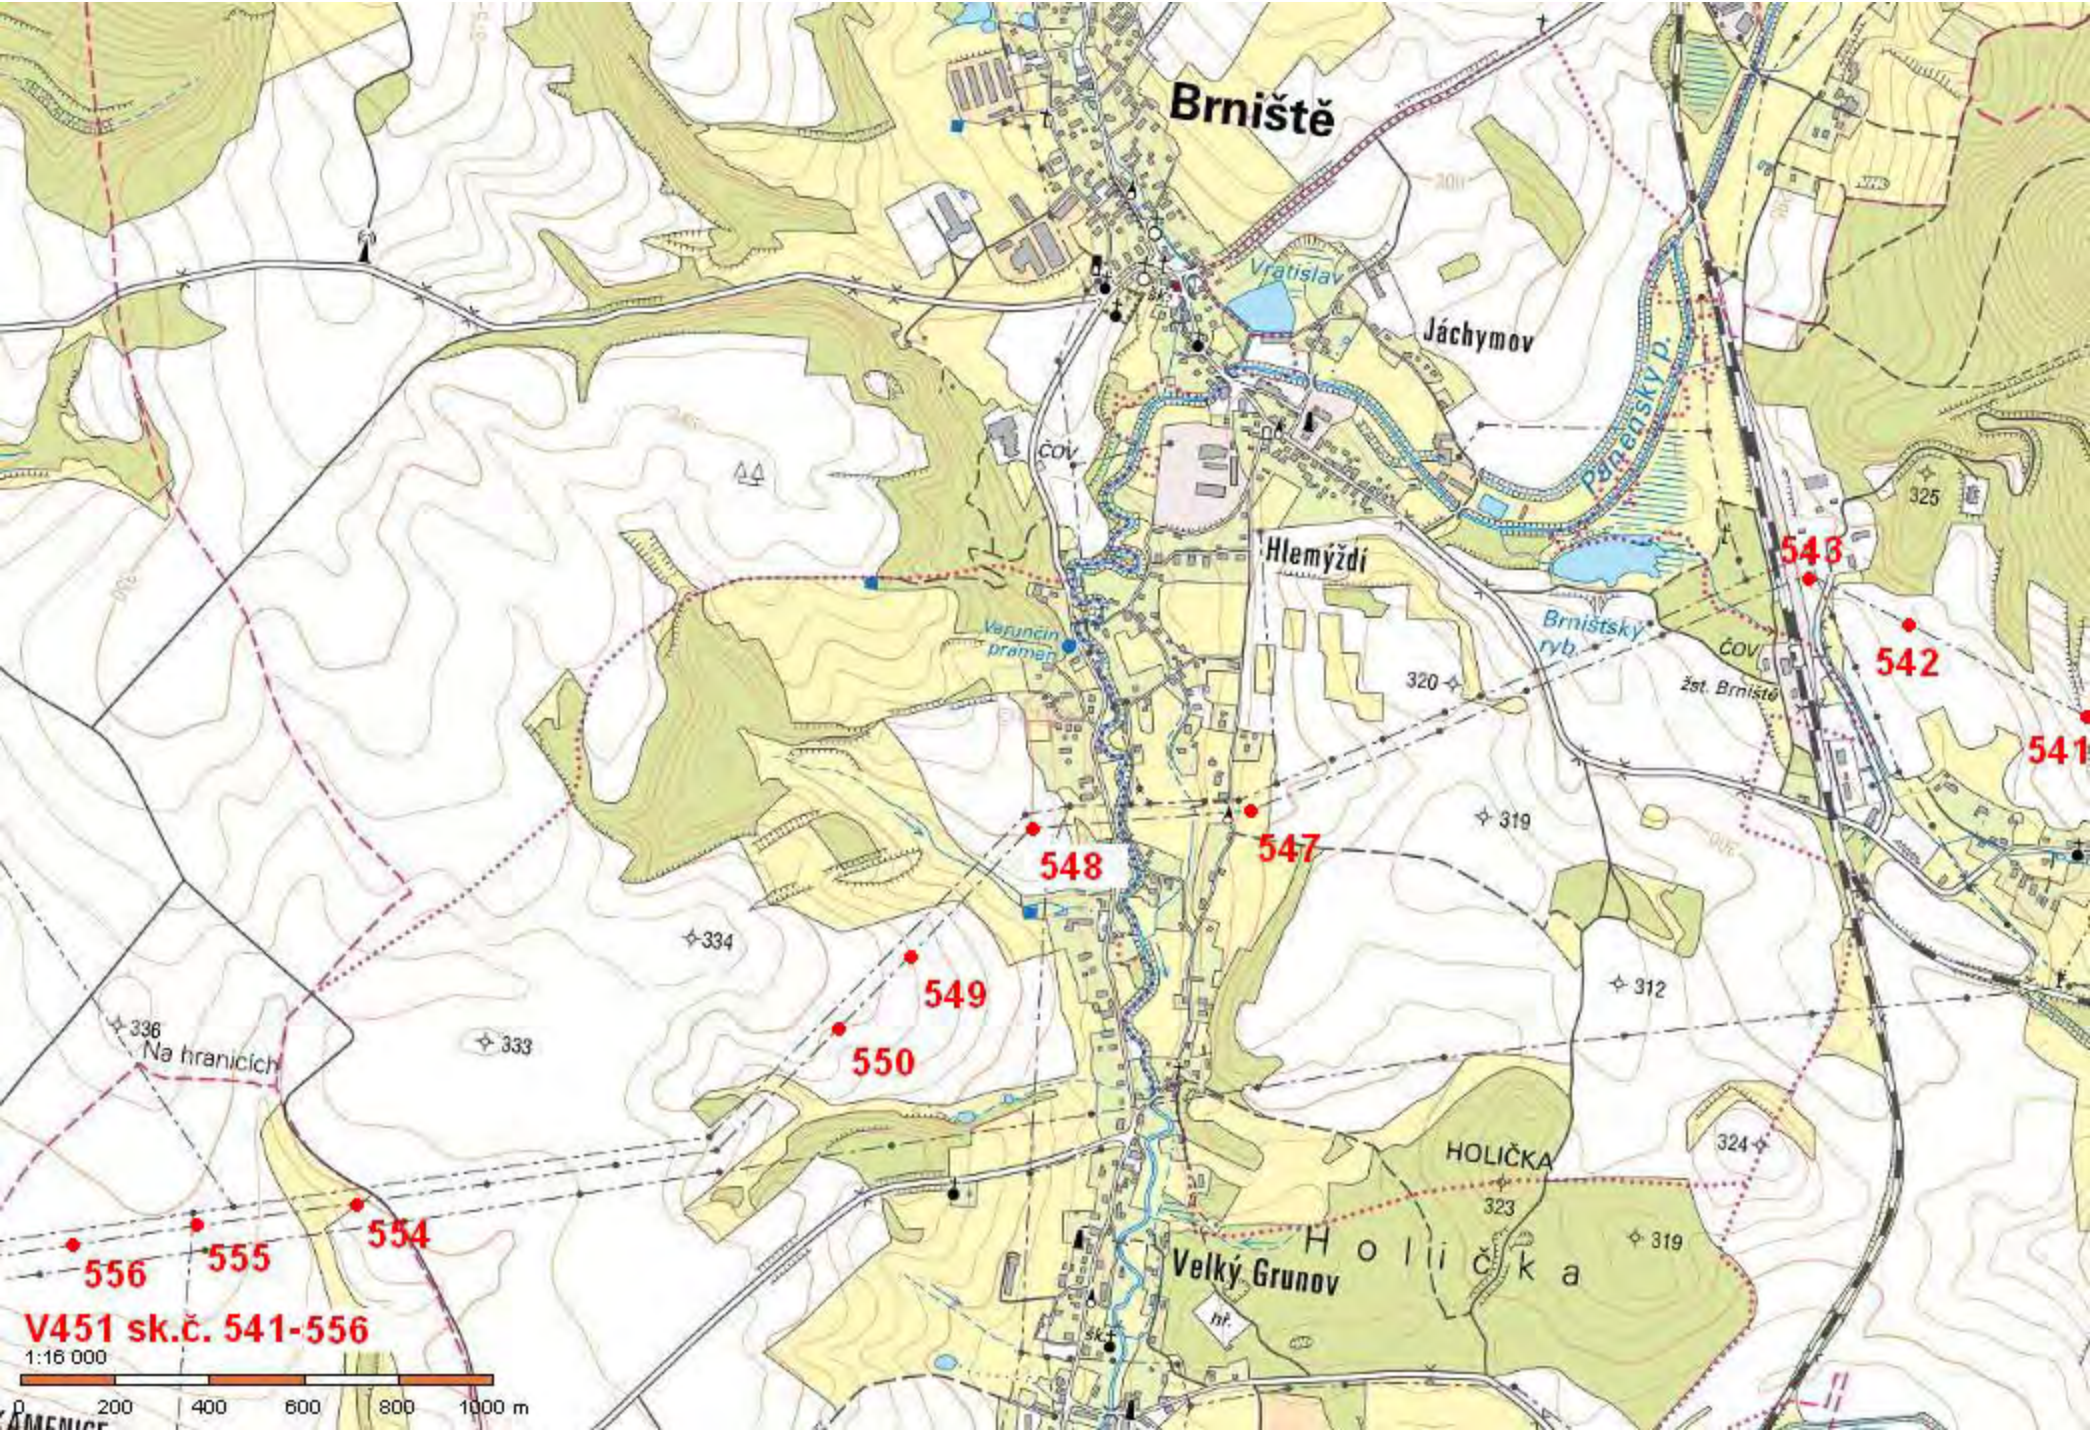

Brniště

Jáchymov

Hlemýždi

HOLIČKA

Velký Grunov

543

542

541

548

547

549

550

556

555

554

V451 sk.č. 541-556

1:16 000